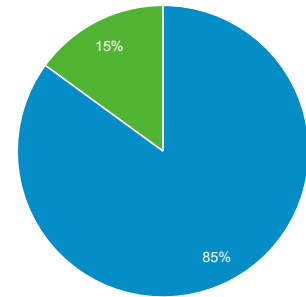

Audience Overview

All Users
100.00% Sessions

Sep 1, 2017 - Oct 18, 2017

Overview

■ New Visitor ■ Returning Visitor

Language	Sessions	% Sessions
1. en-us	622	39.82%
2. pt-br	249	15.94%
3. en-gb	116	7.43%
4. es	102	6.53%
5. es-419	69	4.42%
6. es-es	51	3.27%
7. en-ie	42	2.69%
8. es-xl	26	1.66%
9. it	25	1.60%
10. pt-pt	22	1.41%