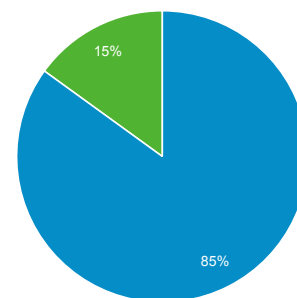

Sep 22, 2016 - Oct 22, 2016

Audience Overview

All Users
100.00% Sessions

Overview

■ New Visitor ■ Returning Visitor

Language	Sessions	% Sessions
1. en-us	470	37.36%
2. pt-br	241	19.16%
3. es	92	7.31%
4. en-gb	73	5.80%
5. es-es	45	3.58%
6. es-419	41	3.26%
7. en-ie	34	2.70%
8. fi-fi	30	2.38%
9. it-it	22	1.75%
10. fi	14	1.11%